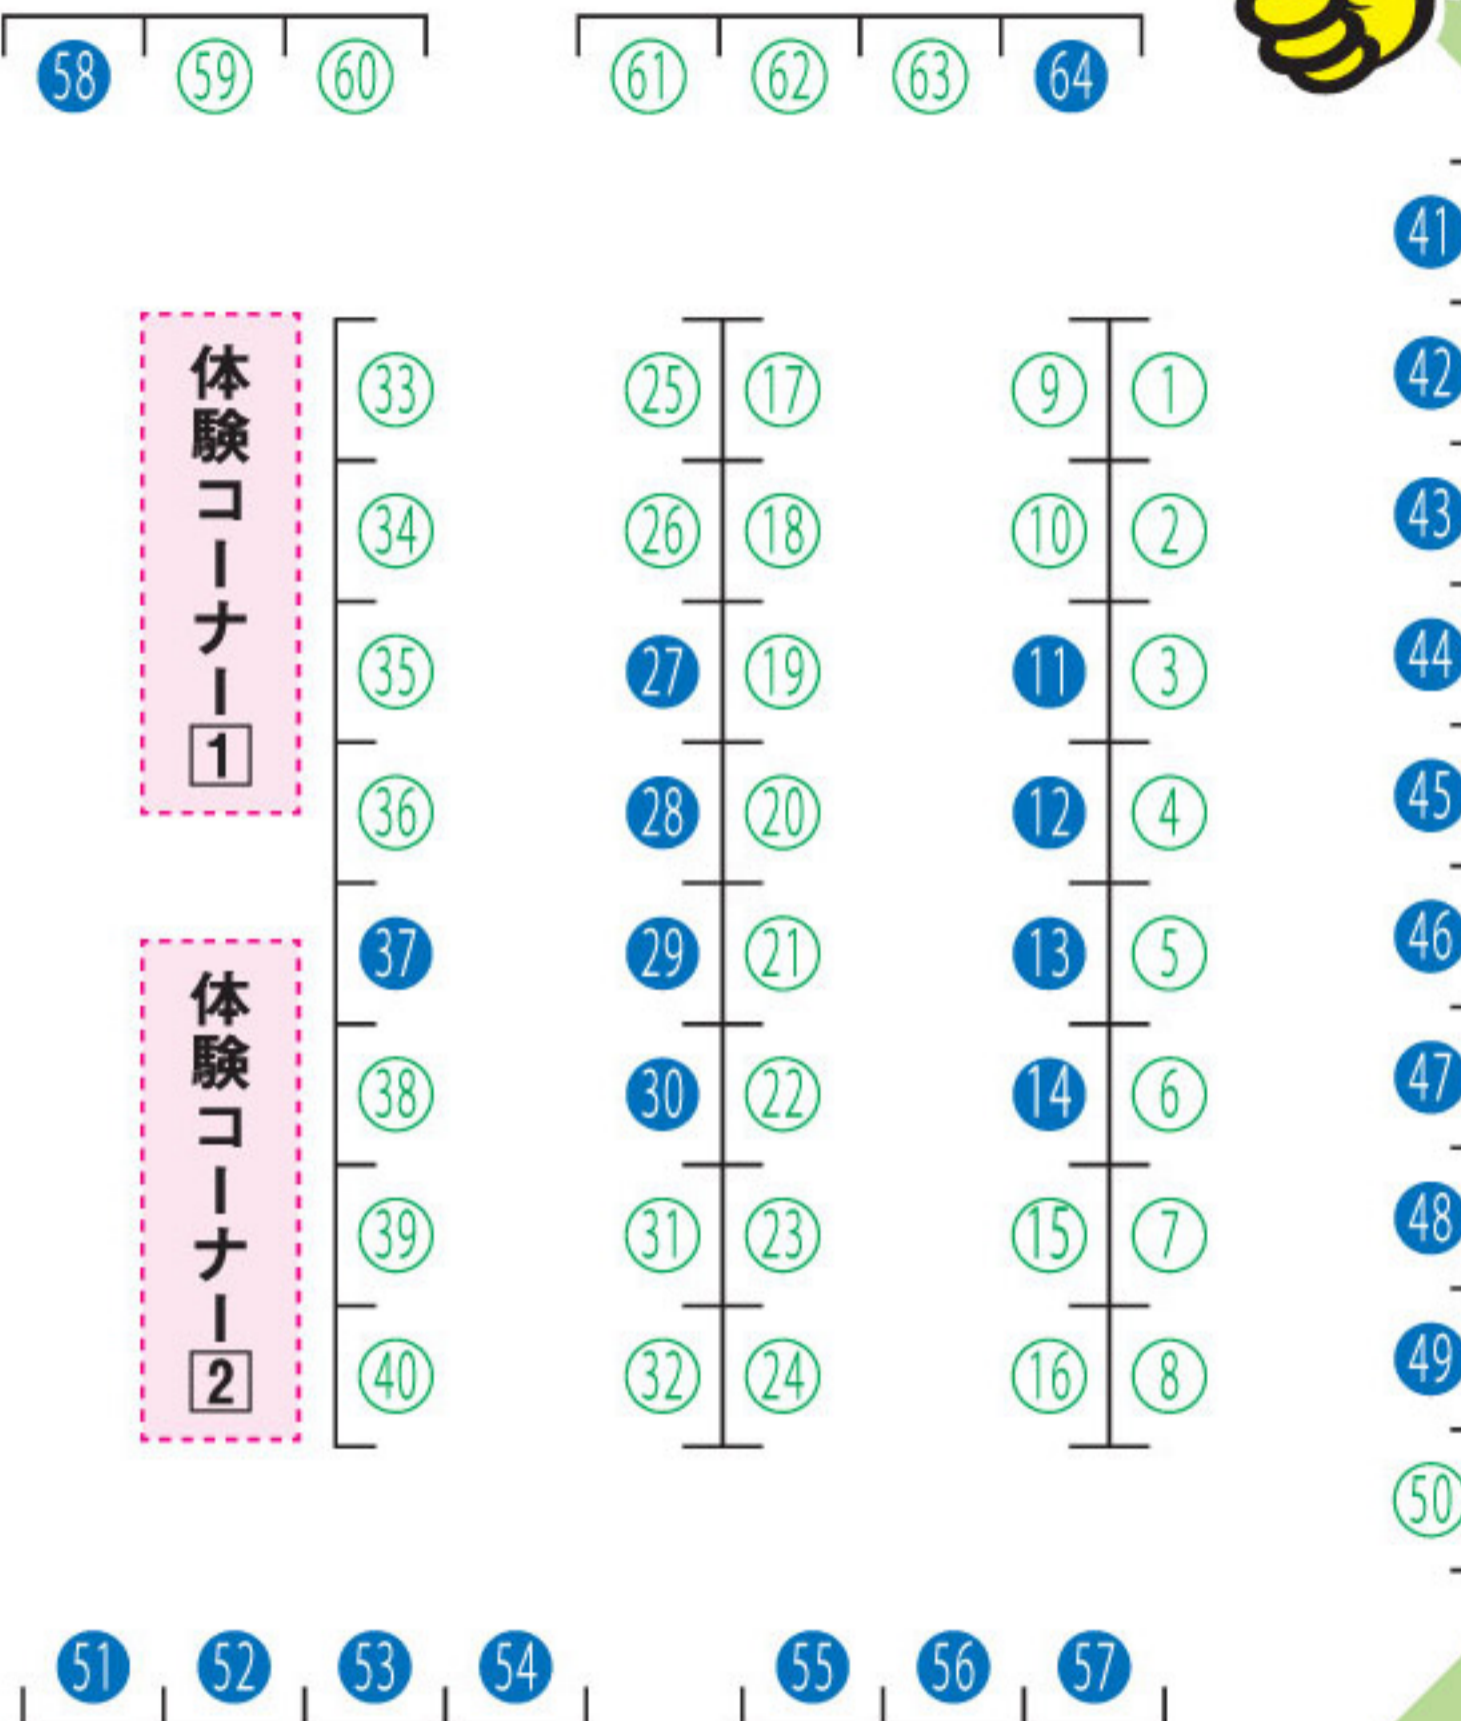

# IT津梁まつり 2013 会場案内

受付

東口玄関

受付

ET  
ロボコン  
(コース常設)

開会式  
閉会式  
講演  
学生プレゼン  
etc

マイコンカー  
(コース常設)

体験コーナー  
1

体験コーナー  
2

受付

正面玄関

受付