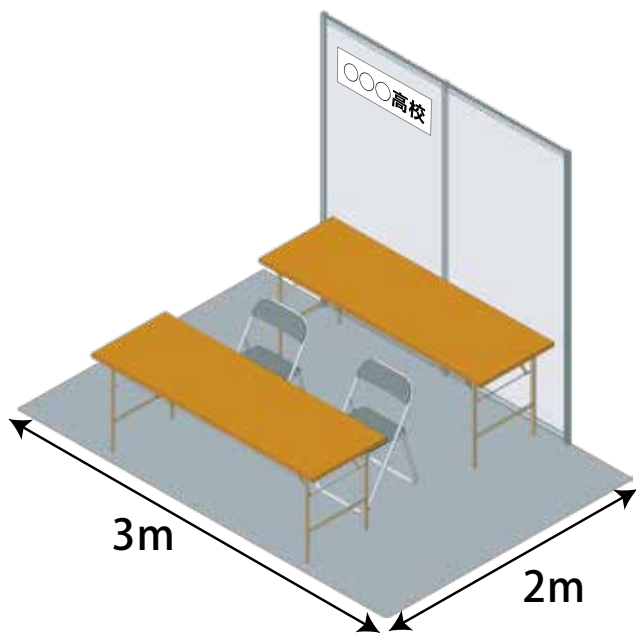

沖縄市民会館 中ホール&ロビー

ブース内レイアウト
間口3m×奥行2m

- 備品
- テーブル — 2台
 - 椅子 — 2脚
 - LANケーブル — 1口
 - 電源 — 2口