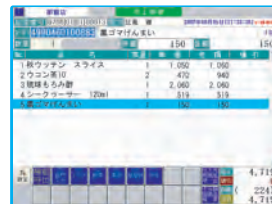

魅せます!コンピュータの

◆ パソコンPOS [オープンPOS] の最先端 ◆

ビッグバン - ポス Big Bang・POS

レジ画面

売上分析画面

ビッグバンPOSは、

- ☆「商品分析で品揃えを良くしたい」
- ☆「売上データを分析し、ムリ、ムラ、ムダのない素早い経営がしたい」
- ☆「リアルタイムな在庫管理で過剰在庫、品切れをなくしたい」
- ☆「顧客管理でリピート客を増やしたい」という『現場の声』を形にしました。

テーブル(座席)画面

売上分析画面

◆ オプションラインナップ ◆

“楽天エディ”連動

“各種クレジット”&
“WAON”“銀聯”連動

“自動釣銭機”連動

“会員カード、社員証”
磁気、リライト、IC等

— 信頼と実績の証 —